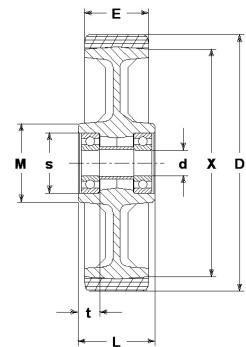

## RUOTA Z 100X40/40 47X14,1 CC 20

### Serie Ruota Z

Ruote in poliuretano colato 95 Sh.A. e mozzo in ghisa. Disponibili con cuscinetti a sfere di precisione schermati.  
Ruota con cuscinetti a sfere.

### Dati Tecnici

Diametro ruota	D	100 mm
Larghezza del battistrada	E	40,0 mm
Diametro sede cuscinetti	s	47 mm
Diametro foro	d	20 mm
Scartamento esterno cuscinetti	V	40 mm
Peso articolo		1,380 kg
Larghezza mozzo	L	40 mm
Portata		350 kg